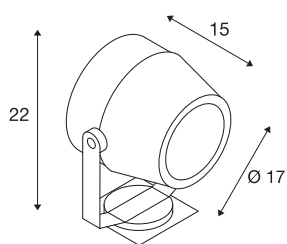

## FLAC BEAM

zunanja fasadna svetilka, LED, 3000 K, IP65, kamnito siva, z modulom Philips DLMi, 1600 lm, 27 W

Zunanja reflektorska svetilka, reflektor FLAC BEAM je opremljena z zmogljivimi LED moduli proizvajalca Philips. Aluminijasta reflektorska svetilka ima nameščen ročaj za montažo na steno, strop in tla. Nagibna in vrtljiva reflektorska svetilka se prek nameščenega omrežnega kabla dolžine 2 m in Schuko-vtiča z zaščito priklopi neposredno na omrežje z napetostjo 230 V. Reflektorska svetilka je na voljo z močjo 1600 lm in spada v zaščitni razred IP65, zato je primerna za zunanjo uporabo. Na voljo je tudi različica HIT za razelektritvene sijalke. Ta svetilka vsebuje vgrajene LED žarnice.

## TEHNIČNI PODATKI

Št. art.	231072
Vrtljivo ali nagibno	vrtljiva in zasučna
IP koda	IP 65
Odpornost proti udaru	0.5 Joule
Montaža	Nadgradnja
Podrobnosti montaže	Strop,Dno,Stena
Primarna nazivna napetost	220-240V ~50/60Hz
Zaščitni razred	I
El. moč	27 W
Temperatura okolice	35 °C
minimalna temperatura okolja	-20 °C
maksimalna temperatura okolja	35 °C
Stroboskopski učinek (SVM)	0.05
Lumni	1600 lm
Barvna temperatura	3000 Kelvin
Kot sevanja	60 °
Barva	siva
CRI	80
LXXBXX podatki	L70B50
Življenjska doba	50000 h
Svetenje	neposredno
Višina	22 cm

## Svetlobnega Vira

840010	
--------	---

<b>Premer</b>	17 cm
<b>Neto teža</b>	2.823 kg
<b>Bruto teža</b>	3.199 kg
<b>BIG WHITE Stran</b>	693