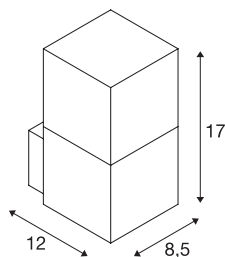

GRAFIT WL

venkovní nástěnné svítidlo, TC-DSE, IIP44, antracit, úsporná žárovka, max. 11 W

Nástěnné svítidlo GRAFIT WL vyrobené z hliníkového profilu přesvědčí zvláštními efekty. Stínítka svítidel jsou vyrobená ze satinovaného plastu v designu šedého kouřového skla, který však po zapnutí zmizí. Tak má svítidlo současně k dispozici dva rozdílné designy. Díky krytí IP44 je vhodná pro venkovní oblast. Řada GRAFIT dále obsahuje stojací lampy, a je tak univerzálně použitelná.

TECHNICKÁ DATA

Č. výrobku	231205
Objímka	E27
Žárovky	TC-DSE
Počet objímek	1
Včetně žárovek	Nie
Kód IP	IP 44
Montáž	Nástavba
Podrobnosti montáže	Stěna
Primární jmenovité napětí	220-240V ~50/60Hz
Třída ochrany	I
Příkon	11 W
Minimální teplota prostředí	-20 °C
Maximální teplota prostředí	45 °C
Barva	antracit
Svítivost	rotačně symetrický
Výstup světla	přímé – nepřímé
Šířka	8.5 cm
Výška	17 cm
Hloubka	11.5 cm
Hmotnost netto	0.565 kg
Celková hmotnost	0.691 kg
BIG WHITE strana	743