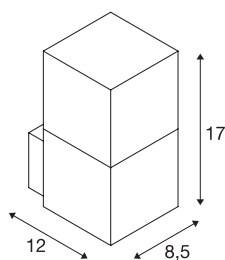

GRAFIT

Outdoor Wandleuchte, TC-DSE, IP44, anthrazit, Energiesparleuchte, max. 11W

Die aus Aluminiumprofil gefertigte Wandleuchte GRAFIT WL überzeugt durch ihren besonderen Effekt. Die Leuchenschirme bestehen aus einem satinierten Kunststoff in grauer Rauchglasoptik, die im eingeschalteten Zustand jedoch verschwindet. Hierdurch kommt die Leuchte in gleich zwei unterschiedlichen Erscheinungsformen daher. Durch Schutzart IP44 ist Sie für den Außenbereich geeignet. Die GRAFIT Serie beinhaltet des Weiteren Standleuchten und ist somit universell einsetzbar.

TECHNISCHE DATEN

Art. Nr.	231205
Fassung	E27
Leuchtmittel	TC-DSE
Anzahl Fassungen	1
Leuchtmittel inklusive	Nein
IP Code	IP 44
Montage	Aufbau
Montagedetails	Wand
Primäre Nennspannung	220-240V ~50/60Hz
Schutzklasse	I
Wattage	11 W
minimale Umgebungstemperatur	-20 °C
maximale Umgebungstemperatur	45 °C
Farbe	anthrazit
Lichtstärkeverteilung	rotationssymmetrisch
Lichtaustritt	direkt-indirekt
Breite	8.5 cm
Höhe	17 cm
Tiefe	11.5 cm
Nettogewicht	0.565 kg
Bruttogewicht	0.691 kg
BIG WHITE Seite	743