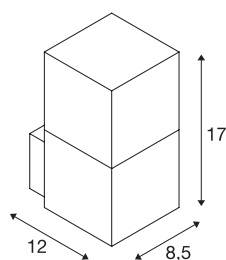

Applique outdoor GRAFIT WL

TC-DSE, IP44, anthracite, ampoule économique, max. 11 W

L'applique en profilé d'aluminium de la série GRAFIT WL convainc par son effet spécial. Les abat-jours sont en plastique satiné à aspect verre fumé gris qui disparaît lorsque la lampe est allumée. Cette lampe est disponible en deux looks différents. L'indice de protection IP44 signifie que ce luminaire peut être placé à l'extérieur. La série GRAFIT comporte également des bornes et est donc utilisable de manière universelle.

INFORMATIONS TECHNIQUES

N° art.	231205
Douille	E27
Ampoule	TC-DSE
Nombre de douilles	1
Lampes incluses	Non
Code IP	IP 44
Montage	Apparent
Infos de montage	Mur
Tension nominale primaire	220-240V ~50/60Hz
Indice de protection	I
Wattage	11 W
Température ambiante min.	-20 °C
Température ambiante max.	45 °C
Coloris	anthracite
Répartition de l'intensité lumineuse	rotosymétrique
Faisceau lumineux	direct - indirect
Largeur	8.5 cm
Hauteur	17 cm
Profondeur	11.5 cm
Poids net	0.565 kg
Poids brut	0.691 kg
BIG WHITE, page	743