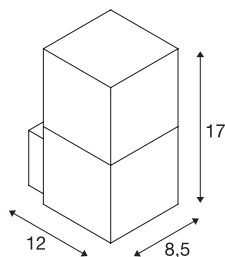

## GRAFIT

applique extérieure, anthracite, E27/TC-DSE, 11W max, IP44

L'applique en profil d'aluminium GRAFIT WL séduit par son effet unique. Les abat-jours sont en plastique satiné aspect verre fumé gris qui disparaît lorsque la lampe est allumée. Le luminaire est disponible en deux formes différentes. Adapté pour l'extérieur grâce à l'indice de protection IP44. La gamme GRAFIT comporte également des lampadaires et peut donc être utilisée partout.

## INFORMATIONS TECHNIQUES

Réf.	231205
Douille	E27
Source	TC-DSE
Nombre de douilles	1
Lampes incluses	Non
Code IP	IP 44
Montage	En saillie
Détails de montage	Applique
Tension nominale primaire	220-240V ~50/60Hz
Classe de protection	I
Puissance en watts	11 W
Température ambiante minimale	-20 °C
Température ambiante maximale	45 °C
Coloris	anthracite
Répartition de l'intensité lumineuse	rotosymétrique
Sortie lumineuse	direct - indirect
Largeur	8.5 cm
Hauteur	17 cm
Profondeur	11.5 cm
Poids net	0.565 kg
Poids brut	0.691 kg
Page du BIG WHITE	743