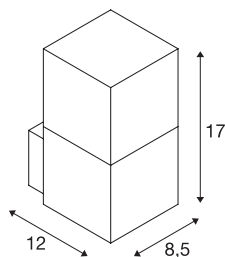

GRAFIT WL

Utendørs veggarmatur, TC-DSE, IP44, antrasitt, sparepære, maks. 11 W

Veggarmaturet GRAFIT WL er laget av aluminiumsprofil og imponerer med sin spesielle effekt. armaturskjermene består av satinert plast med et utseende som grått røykglass. Dette inntrykket forsvinner imidlertid når armaturet er tent. Dermed får armaturet to ulike fremtoninger. Med kapslingsklasse IP44 er den egnet til utendørs bruk. I GRAFIT-serien finner du også pullert som kan benyttes overalt.

TEKNISKE DATA

Art.nr.	231205
EL nummer	3229158
Sokkel	E27
Lyskilde	TC-DSE
Antall lyskilder	1
Lyskilder inkludert	Nei
IP-kode	IP 44
Montering	Utenpåliggende montering
Montering detaljer	Vegg
Primær merkespenning	220-240V ~50/60Hz
Kapslingsgrad	I
Systemeffekt	11 W
Minimal omgivelsestemperatur	-20 °C
Maksimal omgivelsestemperatur	45 °C
Farge	antrasitt
Lysstyrkefordeling	rotasjonssymmetrisk
Lysåpning	direkte - indirekte
Bredde	8.5 cm
Høyde	17 cm
Dybde	11.5 cm
Nettvekt	0.565 kg
Bruttovekt	0.691 kg