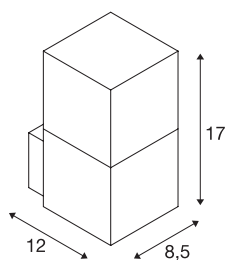

GRAFIT WL

outdoor wandarmatuur, TC-DSE, IP44, antraciet, spaarlamp, max. 11 W

De van aluminiumprofiel vervaardigde wandarmatuur GRAFIT WL maakt indruk door zijn bijzondere effect. De armaturen zijn gemaakt van een gesatineerde kunststof in grijs rookglas, die in ingeschakelde toestand echter transparant wordt. Hierdoor is de armatuur meteen in twee verschillende verschijningsvormen beschikbaar. Door zijn beveiligingsklasse IP44 is hij geschikt voor buitengebruik. De GRAFIT serie omvat verder staande lampen en is daardoor universeel toepasbaar.

TECHNISCHE SPECIFICATIES

Art.nr.	231205
Fitting	E27
Lichtbronnen	TC-DSE
Aantal fittingen	1
Inclusief lampen	Geen
IP-code	IP 44
Montage	Opbouw
Montagebeschrijving	Wand
Primaire nominale spanning	220-240V ~50/60Hz
Veiligheidsklasse	I
Wattage	11 W
minimale omgevingstemperatuur	-20 °C
maximale omgevingstemperatuur	45 °C
Kleur	antraciet
Lichtsterkteverdeling	rotatiesymmetrisch
Lichtval	direct - indirect
Breedte	8.5 cm
Hoogte	17 cm
Diepte	11.5 cm
Nettogewicht	0.565 kg
Brutogewicht	0.691 kg
BIG WHITE pagina	743