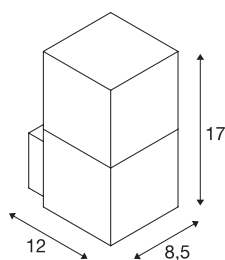

GRAFIT WL

lampa ścienna outdoor, TC-DSE, IP44, antracytowa, żarówka energooszczędna, maks. 11W

Lampa ścienna GRAFIT WL wykonana z profilu aluminiowego urzeka wyjątkowym aspektem wizualnym. Klosze wykonano z satynowanego tworzywa sztucznego z efektem szarego przydymionego szkła, który znika po włączeniu lampy. W rezultacie lampa ma dwa różne style. Dzięki stopniowi ochrony IP44 lampa nadaje się do użytku na zewnątrz. Seria GRAFIT obejmuje także lampy podłogowe, dzięki czemu ma uniwersalne zastosowanie.

DANE TECHNICZNE

Nr artykułu	231205
Oprawa	E27
Źródło światła	TC-DSE
Liczba opraw	1
Dołączony iluminator	Nie
Kod IP	IP 44
Montaż	Wersja natynkowa
Szczegóły dotyczące montażu	Wersja ścienna
Pierwotne napięcie znamionowe	220-240V ~50/60Hz
Klasy ochrony	I
Wydajność	11 W
Temperatura otoczenia	-20 °C
Temperatura otoczenia	45 °C
Kolor	antracyt
Rozkład natężenia oświetlenia	Symetryczne obracanie
Emisja światła	bezpośrednie - pośrednie
Szerokość	8.5 cm
Wysokość	17 cm
Głębokość	11.5 cm
Waga netto	0.565 kg
Waga brutto	0.691 kg
Strona BIG WHITE	743