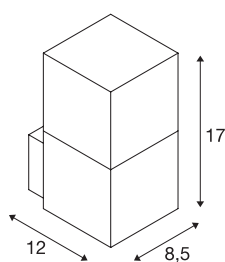

## GRAFIT WL

уличный настенный светильник, TC-DSE, IP44, антрацитовый, энергосберегающий светильник, макс. 11 Вт

Настенный светильник GRAFIT WL из алюминиевого профиля запоминается своим особенным освещением. Абажур светильника выполнен из сатинированной пластмассы с серым дымчатым стеклом, которое становится незаметным при включении. Светильник поставляется в двух разных формах. Светильник имеет степень защиты IP44 и может использоваться вне помещений. Серия GRAFIT также включает напольные светильники, поэтому является универсальной в применении.

### Технические характеристики

Тов. №	231205
Патрон	E27
Источник света	TC-DSE
Количество патронов	1
Включая источник света	Нет
IP Code	IP 44
Сборка	Накладной
Детали сборки	Стена
Номинальное первичное напряжение	220-240V ~50/60Hz
Класс защиты	I
Мощность	11 W
Минимальная температура окружающей среды	-20 °C
Максимальная температура окружающей среды	45 °C
Цвет	антрацитовый
Распределение силы света	с симметрией относительно оси вращения
Световое отверстие	прямой - отраженный
Ширина	8.5 cm
Высота	17 cm
Глубина	11.5 cm
Вес нетто	0.565 kg
вес брутто	0.691 kg