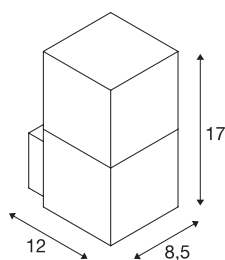

GRAFIT WL

zunanja stenska svetilka, TC-DSE, IP44, antracit, energijsko varčna žarnica, maks. 11 W

Stenska svetilka iz aluminijastega profila GRAFIT WL vas bo navdušila s posebnim svetlobnim učinkom. Senčni svetilke so izdelani iz peskane plastike z videzom okajenega stekla, ki ob vklopu svetilke izgine. Tako ima svetilka dva popolnoma različna videza. Spada v zaščitni razred IP44, zato je primerna za zunanjo uporabo. Linija GRAFIT vključuje tudi samostoječe svetilke, zato je mogoče svetilke iz te linije uporabiti povsod.

TEHNIČNI PODATKI

Št. art.	231205
Okov	E27
Žarnica	TC-DSE
Število okovov	1
Priložene žarnice	Ne
IP koda	IP 44
Montaža	Nadgradnja
Podrobnosti montaže	Stena
Primarna nazivna napetost	220-240V ~50/60Hz
Zaščitni razred	I
El. moč	11 W
minimalna temperatura okolja	-20 °C
maksimalna temperatura okolja	45 °C
Barva	antracit
Razporeditev svetilnosti	simetrično vrtenje
Svetenje	neposredno – posredno
Širina	8.5 cm
Višina	17 cm
Globina	11.5 cm
Neto teža	0.565 kg
Bruto teža	0.691 kg
BIG WHITE Stran	743