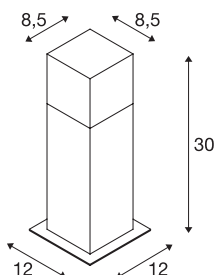

## GRAFIT 30

Outdoor Standleuchte, TC-DSE, IP44, anthrazit, Energiesparleuchte, L/B/H 12/12/30 cm, max. 11W

Die aus Aluminiumprofil gefertigte Standleuchte GRAFIT 30 überzeugt durch ihren besonderen Effekt. Die Leuchenschirme bestehen aus einem satinierten Kunststoff in grauer Rauchglasoptik, die im eingeschalteten Zustand jedoch verschwindet. Hierdurch kommt die Leuchte in gleich zwei unterschiedlichen Erscheinungsformen daher. Durch Schutzart IP44 ist Sie für den Außenbereich geeignet. Die GRAFIT 30 beinhaltet des Weiteren Wandleuchten und ist somit universell einsetzbar. Zur einfachen Montage ist optional ein Erdspeiß verfügbar.

## TECHNISCHE DATEN

|                              |                      |
|------------------------------|----------------------|
| Art. Nr.                     | 231215               |
| Fassung                      | E27                  |
| Anzahl Fassungen             | 1                    |
| IP Code                      | IP 44                |
| Montage                      | Aufbau               |
| Montagedetails               | Boden                |
| Primäre Nennspannung         | 220-240V ~50/60Hz    |
| Schutzklasse                 | I                    |
| Wattage                      | 11 W                 |
| minimale Umgebungstemperatur | -20 °C               |
| maximale Umgebungstemperatur | 45 °C                |
| Farbe                        | anthrazit            |
| Lichtstärkeverteilung        | rotationssymmetrisch |
| Lichtaustritt                | direkt-indirekt      |
| Länge                        | 8.5 cm               |
| Breite                       | 8.5 cm               |
| Höhe                         | 30 cm                |
| Nettogewicht                 | 0.82 kg              |
| Bruttogewicht                | 1.021 kg             |
| BIG WHITE Seite              | 637                  |