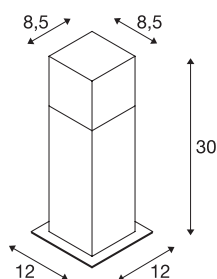

## GRAFIT 30

borne extérieure, anthracite, E27, 11W max, IP44

Le lampadaire en profil d'aluminium GRAFIT 30 séduit par son effet unique. Les abat-jours sont en plastique satiné aspect verre fumé gris qui disparaît lorsque la lampe est allumée. Le luminaire est disponible en deux formes différentes. Adapté pour l'extérieur grâce à l'indice de protection IP44. GRAFIT 30 comporte également des appliques et peut donc être utilisée partout. Piquet disponible en option pour un montage au sol aisé.

## INFORMATIONS TECHNIQUES

Réf.	231215
Douille	E27
Nombre de douilles	1
Code IP	IP 44
Montage	En saillie
Détails de montage	Sol
Tension nominale primaire	220-240V ~50/60Hz
Classe de protection	I
Puissance en watts	11 W
Température ambiante minimale	-20 °C
Température ambiante maximale	45 °C
Coloris	anthracite
Répartition de l'intensité lumineuse	rotosymétrique
Sortie lumineuse	direct - indirect
Longueur	8.5 cm
Largeur	8.5 cm
Hauteur	30 cm
Poids net	0.82 kg
Poids brut	1.021 kg
Page du BIG WHITE	637