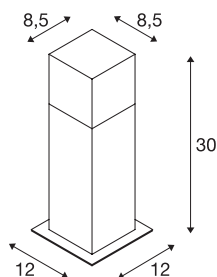

## GRAFIT 30

borne extérieure, anthracite, E27, 11W max, IP44

Le lampadaire en profil d'aluminium GRAFIT 30 séduit par son effet unique. Les abat-jours sont en plastique satiné aspect verre fumé gris qui disparaît lorsque la lampe est allumée. Le luminaire est disponible en deux formes différentes. Adapté pour l'extérieur grâce à l'indice de protection IP44. GRAFIT 30 comporte également des appliques et peut donc être utilisée partout. Piquet disponible en option pour un montage au sol aisé.

## INFORMATIONS TECHNIQUES

Réf.	231215
Douille	E27
Nombre de douilles	1
Code IP	IP44
Montage	En saillie
Détails de montage	Sol
Tension nominale primaire	220-240V ~50/60Hz
Classe de protection	I
Puissance en watts	11 W
Température ambiante minimale	-20 °C
Température ambiante maximale	45 °C
Coloris	anthracite
Répartition de l'intensité lumineuse	rotosymétrique
Sortie lumineuse	direct - indirect
Longueur	8.5 cm
Largeur	8.5 cm
Hauteur	30 cm
Poids net	0.82 kg
Poids brut	1.021 kg
Page du BIG WHITE	637