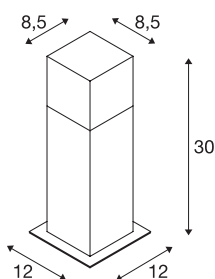

GRAFIT 30

pullert, TC-DSE, IP44, antrasitt, L/B/H 12/12/30 cm, maks. 11W

Veggarmaturet GRAFIT WL er laget av aluminiumsprofil og vekker begeistring med sin spesielle effekt. armaturskjermene består av satinert plast med et utseende som grått røykglass. Dette inntrykket forsvinner imidlertid når armaturet er tent. Dermed får armaturet to ulike fremtoninger. Med kapslingsklasse IP44 er den egnet til utendørs bruk. GRAFIT 30-serien omfatter også Veggarmatur og er dermed egnet til bruk overalt. Et jordspyd for enkel montering finnes som ekstrautstyr.

TEKNISKE DATA

| | |
|-------------------------------|--------------------------|
| Art.nr. | 231215 |
| EL nummer | 3229153 |
| Sokkel | E27 |
| Antall lyskilder | 1 |
| IP-kode | IP 44 |
| Montering | Utenpåliggende montering |
| Montering detaljer | Gulv |
| Primær merkespenning | 220-240V ~50/60Hz |
| Kapslingsgrad | I |
| Systemeffekt | 11 W |
| Minimal omgivelsestemperatur | -20 °C |
| Maksimal omgivelsestemperatur | 45 °C |
| Farge | antrasitt |
| Lysstyrkefordeling | rotasjonssymmetrisk |
| Lysåpning | direkte - indirekte |
| Lengde | 8.5 cm |
| Bredde | 8.5 cm |
| Høyde | 30 cm |
| Nettvekt | 0.82 kg |
| Bruttovekt | 1.021 kg |
| BIG WHITE side | 637 |