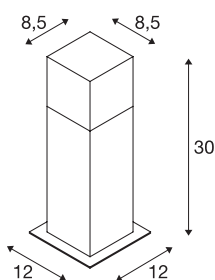

## GRAFIT 30

уличный напольный светильник, TC-DSE, IP44, антрацитовый, энергосберегающий светильник, Д/Ш/В 12/12/30 см, макс. 11 Вт

Напольный светильник GRAFIT 30 из алюминиевого профиля запоминается своим особенным освещением. Абажур светильника выполнен из матированного пластика с серым дымчатым стеклом, которое становится незаметным при включении. Светильник поставляется в двух разных формах. Светильник имеет степень защиты IP44 и может использоваться вне помещений. Серия GRAFIT 30 также включает настенные светильники, поэтому является универсальной в применении. Для удобства монтажа опционально доступен колпачок для крепления в грунт.

### Технические характеристики

Тов. №	231215
Патрон	E27
Количество патронов	1
IP Code	IP 44
Сборка	Накладной
Детали сборки	Пол
Номинальное первичное напряжение	220-240V ~50/60Hz
Класс защиты	I
Мощность	11 W
Минимальная температура окружающей среды	-20 °C
Максимальная температура окружающей среды	45 °C
Цвет	антрацитовый
Распределение силы света	с симметрией относительно оси вращения
Световое отверстие	прямой - отраженный
Длина	8.5 cm
Ширина	8.5 cm
Высота	30 cm
Вес нетто	0.82 kg
вес брутто	1.021 kg
BIG WHITE Seite	637