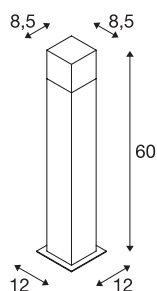

GRAFIT 60

luminaria de pie de exterior, TC-DSE, IP44, antracita, bombilla de bajo consumo La./An./Al. 12/12/60 cm, 11 W como máximo

La luminaria de pie con perfil de aluminio GRAFIT 60 convence por su efecto especial. Las pantallas de la luminaria son de plástico satinado con una óptica de vidrio opaco en gris, el cual desaparece cuando se enciende. Así, la luminaria viene con dos apariencias diferentes. Gracias al grado de protección IP44, es apta para su uso en exteriores. Además, la serie GRAFIT 60 incluye luminarias de pared y, por lo tanto, se puede usar de forma universal. Para un fácil montaje está disponible un piquete de puesta a tierra de manera opcional.

Datos técnicos

Art. N.º	231225
Número de casquillos	1
Código IP	IP 44
Montaje	Superficie
Detalles de montaje	Suelo
Voltaje nominal primario	220-240V ~50/60Hz
Clase de protección	I
Potencia	11 W
Temperatura ambiente mínima	-20 °C
Temperatura ambiente máxima	45 °C
Color	antracita
Distribución de la intensidad luminosa	de rotación simétrica
Salida de la luz	Directa - indirecta
Longitud	8.5 cm
Anchura	8.5 cm
Altura	60 cm
Peso neto	1.369 kg
Peso bruto	1.663 kg
Página BIG WHITE	521

Bombilla recomendada

1005289	T38 E27 , bombilla led - blanco 8 W 3000 K CRI90 240°
1005302	A60 E27 , bombilla led - blanco 13,2 W 2700 K - CRI90 220°
1005303	A60 E27 , bombilla led transparente 7,5 W 2700 - K CRI90 320°
1005304	A60 E27 , bombilla led transparente-opalina 7,5 - W 2700 K CRI90 320°

Accesorios

228730	CAJA DE CONEXIÓN , de 3 polos, IP68
228754	SET DE TORNILLOS , acero fino M5 incl. tacos y arandelas
231230	PIQUETE DE PUESTA A TIERRA , para luminaria de pie GRAFIT, RUSTY SLOT, LOGS, acero galvanizado, 48 cm de longitud