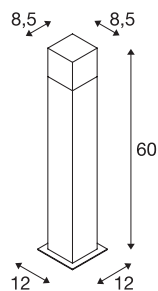

GRAFIT 60

borne extérieure, anthracite, E27, 11W max, IP44

Le lampadaire en profil d'aluminium GRAFIT 60 séduit par son effet unique. Les abat-jours sont en plastique satiné aspect verre fumé gris qui disparaît lorsque la lampe est allumée. Le luminaire est disponible en deux formes différentes. Adapté pour l'extérieur grâce à l'indice de protection IP44. GRAFIT 60 comporte également des appliques et peut donc être utilisée partout. Piquet disponible en option pour un montage au sol aisé.

INFORMATIONS TECHNIQUES

Réf.	231225
Douille	E27
Nombre de douilles	1
Code IP	IP 44
Montage	En saillie
Détails de montage	Sol
Tension nominale primaire	220-240V ~50/60Hz
Classe de protection	I
Puissance en watts	11 W
Température ambiante minimale	-20 °C
Température ambiante maximale	45 °C
Coloris	anthracite
Répartition de l'intensité lumineuse	rotosymétrique
Sortie lumineuse	direct - indirect
Longueur	8.5 cm
Largeur	8.5 cm
Hauteur	60 cm
Poids net	1.369 kg
Poids brut	1.663 kg
Page du BIG WHITE	637

Source Préconisée

1005289	T38 E27 , ampoule LED, blanc, 8 W, 3000 K, IRC90, 240°
1005303	A60 E27 , ampoule LED, transparent, 7,5 W, 2700 K, IRC90, 320°
1005302	A60 E27 , ampoule LED, blanc, 13,2 W, 2700 K, IRC90, 220°
1005304	A60 E27 , ampoule LED, dépoli, 7,5 W, 2700 K, IRC90, 320°