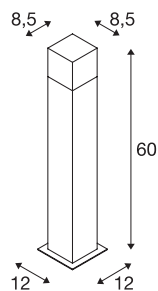

GRAFIT 60

borne extérieure, anthracite, E27, 11W max, IP44

Le lampadaire en profil d'aluminium GRAFIT 60 séduit par son effet unique. Les abat-jours sont en plastique satiné aspect verre fumé gris qui disparaît lorsque la lampe est allumée. Le luminaire est disponible en deux formes différentes. Adapté pour l'extérieur grâce à l'indice de protection IP44. GRAFIT 60 comporte également des appliques et peut donc être utilisée partout. Piquet disponible en option pour un montage au sol aisé.

INFORMATIONS TECHNIQUES

Réf.	231225
Douille	E27
Nombre de douilles	1
Code IP	IP44
Montage	En saillie
Détails de montage	Sol
Tension nominale primaire	220-240V ~50/60Hz
Classe de protection	I
Puissance en watts	11 W
Température ambiante minimale	-20 °C
Température ambiante maximale	45 °C
Coloris	anthracite
Répartition de l'intensité lumineuse	rotosymétrique
Sortie lumineuse	direct - indirect
Longueur	8.5 cm
Largeur	8.5 cm
Hauteur	60 cm
Poids net	1.369 kg
Poids brut	1.663 kg
Page du BIG WHITE	637

Source Préconisée

1005289	T38 E27 , ampoule LED, blanc, 8 W, 3000 K, IRC90, 240°
1005303	A60 E27 , ampoule LED, transparent, 7,5 W, 2700 K, IRC90, 320°
1005302	A60 E27 , ampoule LED, blanc, 13,2 W, 2700 K, IRC90, 220°
1005304	A60 E27 , ampoule LED, dépoli, 7,5 W, 2700 K, IRC90, 320°