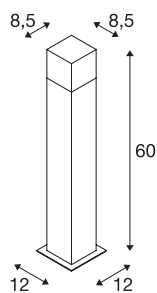

GRAFIT 60

уличный напольный светильник, TC-DSE, IP44, антрацитовый, энергосберегающий светильник, Д/Ш/В 12/12/60 см, макс. 11 Вт

Напольный светильник GRAFIT 60 из алюминиевого профиля запоминается своим особенным освещением. Абажур светильника выполнен из сатинированной пластмассы с серым дымчатым стеклом, которое становится незаметным при включении. Светильник поставляется в двух разных формах. Светильник имеет степень защиты IP44 и может использоваться вне помещений. Серия GRAFIT 60 также включает настенные светильники, поэтому является универсальной в применении. Для удобства монтажа опционально доступен колышек для крепления в грунт.

Технические характеристики

Тов. №	231225
Патрон	E27
Количество патронов	1
IP Code	IP 44
Сборка	Накладной
Детали сборки	Пол
Номинальное первичное напряжение	220-240V ~50/60Hz
Класс защиты	I
Мощность	11 W
Минимальная температура окружающей среды	-20 °C
Максимальная температура окружающей среды	45 °C
Цвет	антрацитовый
Распределение силы света	с симметрией относительно оси вращения
Световое отверстие	прямой - отраженный
Длина	8.5 cm
Ширина	8.5 cm
Высота	60 cm
Вес нетто	1.369 kg
вес брутто	1.663 kg
BIG WHITE Seite	637