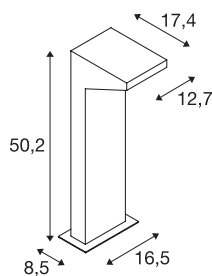

## IPERI 50

venkovní stojací lampa, LED, 4000K, IP44, antracit, 48 LED, D/Š/V 17,4/12,7/50,2 cm

Čtvercová stojací lampa IPERI 50 vyrobená z hliníku je vybavena velkým počtem výkonných LED SMD. Díky krytí IP44 je vhodná pro venkovní oblast. Disponibilní barevné verze se dodávají včetně spojovacího boxu k snadné montáži. Volitelně je k dispozici bodec. Dodatečně lze rozšířit instalaci o příslušná nástěnná svítidla série. Toto svítidlo obsahuje vestavěné žárovky LED.

## TECHNICKÁ DATA

Č. výrobku	231305
Kód IP	IP 44
Třída rázové pevnosti	IK 02
Montáž	Nástavba
Podrobnosti montáže	Podlaha
Primární jmenovité napětí	220-240V ~50/60Hz
Třída ochrany	II
Příkon	4.5 W
Minimální teplota prostředí	-25 °C
Maximální teplota prostředí	40 °C
Stroboskopický efekt (SVM)	0.03
Lumen	400 lm
Teplota barvy světla	4000 Kelvin
Úhel záření	100 °
Barva	antracit
CRI	80
Data LXXBXX	L70B50
Životnost	25000 h
Výstup světla	přímé
Délka	12.7 cm
Šířka	17.4 cm
Výška	50.2 cm

### Příslušenství

231231	TRN DO země , pro IPE-RI, pozinkovaná ocel, délka 50 cm, vč. šroub
--------	--

Hmotnost netto	1.579 kg
Celková hmotnost	2.014 kg
BIG WHITE strana	681