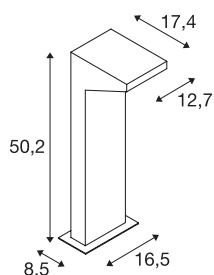

## IPERI 50

Outdoor Standleuchte, LED, 4000K, IP44, anthrazit, 48 LED, L/B/H 17,4/12,7/50,2 cm

Die quadratische, aus Aluminium gefertigte Standleuchte IPERI 50 ist mit einer großen Stückzahl von leistungsstarken SMD LEDs ausgestattet. Mit ihrer Schutzart IP44 ist sie für den Außenbereich geeignet. Die verfügbaren Farbversionen werden inklusive Anschlussbox zur einfachen Montage ausgeliefert. Optional steht ein Erdspeiß zur Verfügung. Ergänzend kann die Installation um entsprechende Wandleuchten der Serie erweitert werden. Diese Leuchte enthält eingebaute LED-Lampen.

## TECHNISCHE DATEN

Art. Nr.	231305
IP Code	IP 44
Schlagfestigkeitsklasse	IK 02
Montage	Aufbau
Montagedetails	Boden
Primäre Nennspannung	220-240V ~50/60Hz
Schutzklasse	II
Wattage	4.5 W
minimale Umgebungstemperatur	-25 °C
maximale Umgebungstemperatur	40 °C
Stroboskop-Effekt (SVM)	0.03
Lumen	400 lm
Lichtfarbtemperatur	4000 Kelvin
Abstrahlwinkel	100 °
Farbe	anthrazit
CRI	80
LXXBXX Daten	L70B50
Lebensdauer	25000 h
Länge	12.7 cm
Breite	17.4 cm
Höhe	50.2 cm
Nettogewicht	1.579 kg

## Zubehör

231231	ERDSPIESS , für IPERI, Stahl verzinkt, Länge 50cm inkl. Schrauben
--------	---

Bruttogewicht	2.014 kg
BIG WHITE Seite	681