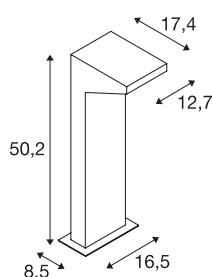

## Borne outdoor IPERI 50

LED, 4000 K, IP44, anthracite, 48 LED,  
17,4 x 12,7 x 50,2 cm (Lxlxh)

La borne carrée en aluminium IPERI 50 est équipée d'un grand nombre de LED SMD haute capacité. Indice de protection IP44, donc indiqué pour l'extérieur. Pour faciliter le montage, les versions de couleur disponibles sont livrées avec un boîtier de connexion. Un piquet est disponible en option. En outre, l'installation peut être complétée par des appliques de la même série. Cette lampe contient des ampoules LED incorporées.

## INFORMATIONS TECHNIQUES

N° art.	231305
Code IP	IP 44
Classe de résistance aux chocs	IK 02
Montage	Apparent
Infos de montage	Sol
Tension nominale primaire	220-240V ~50/60Hz
Indice de protection	II
Wattage	4.5 W
Température ambiante min.	-25 °C
Température ambiante max.	40 °C
Effet stroboscopique (SVM)	0.03
Lumen	400 lm
Température de couleur	4000 Kelvin
Angle faisceau	100 °
Coloris	anthracite
CRI	80
Caractéristiques LXXBXX	L70B50
Durée de vie	25000 h
Faisceau lumineux	directement
Longueur	12.7 cm
Largeur	17.4 cm
Hauteur	50.2 cm

## Accessoires

231231	PIQUET pour IPERI , acier galvanisé, longueur 50 cm, vis fournies
--------	---

Poids net	1.579 kg
Poids brut	2.014 kg
BIG WHITE, page	681