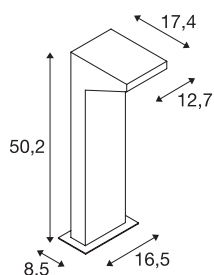

## IPERI 50

lampada da terra, Outdoor LED, 4000K, IP44, antracite, 48 LED, L/La/H 17,4/12,7/50,2 cm

La lampada da terra quadrata in alluminio IPERI 50 è dotata di un grande numero di potenti LED SMD. La lampada è adatta per l'uso esterno grazie al grado di protezione IP44. Le versioni di colore disponibili sono fornite con scatola allacciamenti compresa, per un facile montaggio. Come optional è disponibile un picchetto. L'installazione può inoltre essere integrata con le lampade da parete coordinate della stessa serie. Questo apparecchio contiene lampadine LED incassate.

## DATI TECNICI

Articolo	231305
Codice IP	IP 44
Classe di resistenza all'urto	IK 02
Montaggio	Superficie
Dettagli di montaggio	Pavimento
Tensione nominale primaria	220-240V ~50/60Hz
Classe isolamento	II
Wattaggio	4.5 W
Temperatura ambiente minima	-25 °C
Temperatura ambiente massima	40 °C
Effetto stroboscopico (SVM)	0.03
Lumen	400 lm
Temperatura colore	4000 Kelvin
Angolo di emissione	100 °
Colore	antracite
CRI	80
Dati LXXBXX	L70B50
Durata	25000 h
Emissione	diretto
Lunghezza	12.7 cm
Larghezza	17.4 cm
Altezza	50.2 cm

### Accessori

231231	PICCHETTO , per IPERI, acciaio galvanizzato, lunghezza 50 cm incl. viti
--------	---

Peso netto	1.582 kg
Peso lordo	1.995 kg
BIG WHITE pagina	577