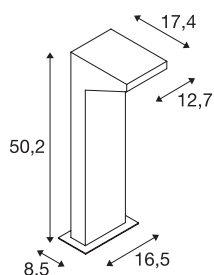

IPERI 50

lampada da terra, Outdoor LED, 4000K, IP44, antracite, 48 LED, L/La/H 17,4/12,7/50,2 cm

La lampada da terra quadrata in alluminio IPERI 50 è dotata di un grande numero di potenti LED SMD. La lampada è adatta per l'uso esterno grazie al grado di protezione IP44. Le versioni di colore disponibili sono fornite con scatola allacciamenti compresa, per un facile montaggio. Come optional è disponibile un picchetto. L'installazione può inoltre essere integrata con le lampade da parete coordinate della stessa serie. Questo apparecchio contiene lampadine LED incassate.

DATI TECNICI

Articolo	231305
Codice IP	IP 44
Classe di resistenza all'urto	IK 02
Montaggio	Superficie
Dettagli di montaggio	Pavimento
Tensione nominale primaria	220-240V ~50/60Hz
Classe isolamento	II
Wattaggio	4.5 W
Temperatura ambiente minima	-25 °C
Temperatura ambiente massima	40 °C
Effetto stroboscopico (SVM)	0.03
Lumen	400 lm
Temperatura colore	4000 Kelvin
Angolo di emissione	100 °
Colore	antracite
CRI	80
Dati LXXBXX	L70B50
Durata	25000 h
Emissione	diretto
Lunghezza	12.7 cm
Larghezza	17.4 cm
Altezza	50.2 cm

Sorgente Luminosa

916413	
--------	---

Accessori

231231	PICCHETTO , per IPERI, acciaio galvanizzato, lunghezza 50 cm incl. viti
--------	---

Peso netto	1.579 kg
Peso lordo	2.014 kg
BIG WHITE pagina	681