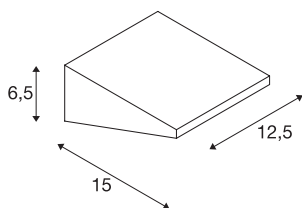

IPERI

Outdoor Wandleuchte, LED, 4000 K, IP44, anthrazit, 48 LED, 5 W

Die aus Aluminium gefertigte Wandleuchte IPERI WALL ist mit einer großen Stückzahl von leistungsstarken SMD LEDs ausgestattet. Mit ihrer Schutzart IP44 ist sie für den Außenbereich geeignet. Die verfügbaren Farbversionen werden inklusive Anschlussbox zur einfachen Montage ausgeliefert. Ergänzend kann die Installation um entsprechende Standleuchten der Serie erweitert werden. Diese Leuchte enthält eingebaute LED-Lampen.

TECHNISCHE DATEN

Art. Nr.	231315
IP Code	IP44
Schlagfestigkeitsklasse	IK 02
Primäre Nennspannung	220-240V ~50/60 Hz
Schutzklasse	II
Wattage	4.5 W
minimale Umgebungstemperatur	-25 °C
maximale Umgebungstemperatur	40 °C
Lumen	400 lm
Lichtfarbtemperatur	4000 Kelvin
Farbe	schwarz
CRI	80
Lebensdauer	25000 h
Breite	12.5 cm
Höhe	6.5 cm
Tiefe	15 cm
Nettogewicht	0.516 kg
Bruttogewicht	0.622 kg
BIG WHITE Seite	926