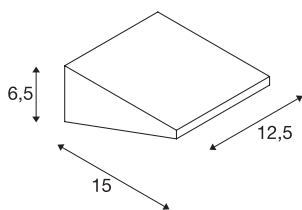

## Applique outdoor IPERI WALL

LED, 4000 K, IP44, anthracite, 48 LED, 5 W

L'applique en aluminium IPERI WALL est équipée d'un grand nombre de LED SMD puissantes. Indice de protection IP44, donc indiqué pour l'extérieur. Pour faciliter le montage, les versions de couleur disponibles sont livrées avec un boîtier de connexion. En outre, l'installation peut être complétée par des bornes de la même série. Cette lampe contient des ampoules LED incorporées.

## INFORMATIONS TECHNIQUES

N° art.	231315
Code IP	IP 44
Classe de résistance aux chocs	IK 02
Montage	Apparent
Infos de montage	Mur
Tension nominale primaire	220-240V ~50/60Hz
Indice de protection	II
Wattage	4.5 W
Température ambiante min.	-25 °C
Température ambiante max.	40 °C
Effet stroboscopique (SVM)	0.03
Lumen	400 lm
Température de couleur	4000 Kelvin
Coloris	noir
CRI	80
Caractéristiques LXXBXX	L70B50
Durée de vie	25000 h
Faisceau lumineux	directement
Largeur	12.5 cm
Hauteur	6.5 cm
Profondeur	15 cm
Poids net	0.501 kg

## Source Lumineuse

916413		<b>Poids brut</b>	0.61 kg
		<b>BIG WHITE, page</b>	780