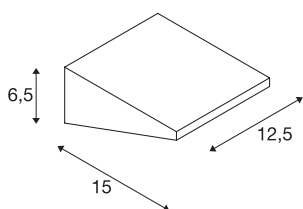

IPERI

applique extérieure, anthracite, LED, 5W, 4000K, IP44

L'applique en aluminium IPERI WALL intègre un grand nombre de puissantes SMD LED. Adapté pour l'extérieur grâce à l'indice de protection IP44. Les coloris disponibles sont fournis avec une boîte de connexion pour un montage simplifié. L'installation peut également être complétée par les lampadaires correspondants de la gamme. Ce luminaire comprend des modules à LED intégrés.

INFORMATIONS TECHNIQUES

Réf.	231315
Code IP	IP 44
Classe de résistance aux chocs	IK 02
Montage	En saillie
Détails de montage	Applique
Tension nominale primaire	220-240V ~50/60Hz
Classe de protection	II
Puissance en watts	4.5 W
Température ambiante minimale	-25 °C
Température ambiante maximale	40 °C
Effet stroboscopique (SVM)	0.03
Lumen	400 lm
Température de couleur	4000 Kelvin
Coloris	noir
IRC	80
Données LXXBXX	L70B50
Durée de vie	25000 h
Sortie lumineuse	directement
Largeur	12.5 cm
Hauteur	6.5 cm
Profondeur	15 cm
Poids net	0.501 kg

Source Lumineuse

916413	
--------	---

Poids brut	0.61 kg
Page du BIG WHITE	780