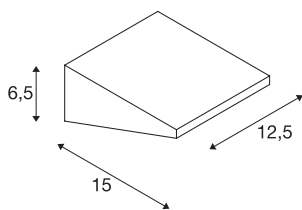

## IPERI WALL

lampada da parete, Outdoor LED, 4000K, IP44, antracite, 48 LED, 5W

La lampada da parete in alluminio IPERI WALL è dotata di un grande numero di potenti LED SMD. La lampada è adatta per l'uso esterno grazie al grado di protezione IP44. Le versioni di colore disponibili sono fornite con scatola allacciamenti compresa, per un facile montaggio. L'installazione può inoltre essere integrata con le lampade da terra coordinate della stessa serie. Questo apparecchio contiene lampadine LED incassate.

## DATI TECNICI

Articolo	231315
Codice IP	IP 44
Classe di resistenza all'urto	IK 02
Montaggio	Superficie
Dettagli di montaggio	Parete
Tensione nominale primaria	220-240V ~50/60Hz
Classe isolamento	II
Wattaggio	4.5 W
Temperatura ambiente minima	-25 °C
Temperatura ambiente massima	40 °C
Effetto stroboscopico (SVM)	0.03
Lumen	400 lm
Temperatura colore	4000 Kelvin
Colore	nero
CRI	80
Dati LXXBXX	L70B50
Durata	25000 h
Emissione	diretto
Larghezza	12.5 cm
Altezza	6.5 cm
Profondità	15 cm
Peso netto	0.501 kg

## Sorgente Luminosa

916413	
--------	---

<b>Peso lordo</b>	0.61 kg
<b>BIG WHITE pagina</b>	662