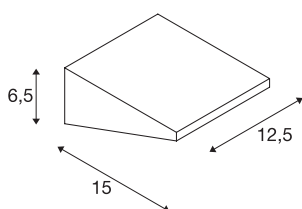

## TEKNISKE DATA

Art.nr.	231315
EL nummer	3213098
IP-kode	IP 44
Slagfasthetsklasse	IK 02
Montering	Utenpåliggende montering
Montering detaljer	Vegg
Primær merkespenning	220-240V ~50/60Hz
Kapslingsgrad	II
Systemeffekt	4.5 W
Minimal omgivelsestemperatur	-25 °C
Maksimal omgivelsestemperatur	40 °C
Strobeffekt (SVM)	0.03
Lysytelse	400 lm
Lysfargetemperatur	4000 Kelvin
Farge	svart
CRI	80
LXXBXX-data	L70B50
Levetid	25000 h
Lysåpning	direkte
Bredde	12.5 cm
Høyde	6.5 cm
Dybde	15 cm

## Lyskilde

916413		<b>Nettovekt</b>	0.501 kg
		<b>Bruttovekt</b>	0.61 kg
		<b>BIG WHITE side</b>	780