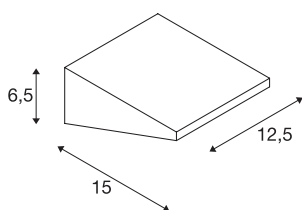

DANE TECHNICZNE

Nr artykułu	231315
Kod IP	IP 44
Klasa odporności na uderzenia	IK 02
Montaż	Wersja natynkowa
Szczegóły dotyczące montażu	Wersja ścienna
Pierwotne napięcie znamionowe	220-240V ~50/60Hz
Klasy ochrony	II
Wydajność	4.5 W
Temperatura otoczenia	-25 °C
Temperatura otoczenia	40 °C
Efekt stroboskopowy (SVM)	0.03
Strumień świetlny	400 lm
Temperatura barwy światła	4000 Kelvin
Kolor	czarny
CRI	80
Dane LXXBXX	L70B50
Okres użytkowania	25000 h
Emisja światła	Bezpośredni
Szerokość	12.5 cm
Wysokość	6.5 cm
Głębokość	15 cm
Waga netto	0.501 kg

Źródła światła

916413		Waga brutto	0.61 kg
		Strona BIG WHITE	780