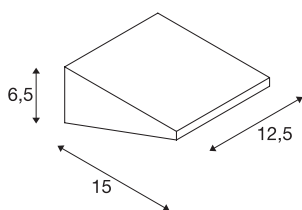

IPERI WALL

luminária de parede para exteriores, LED, 4000K, IP44, antracite, 48 LED, 5W

A luminária de parede fabricada em alumínio IPERI WALL está equipada com um grande número de LEDs SMD de elevada potência. Graças à sua classe de proteção IP44, é adequada para áreas exteriores. As versões de cores disponíveis são fornecidas, incluindo a caixa de ligação para uma montagem simples. Adicionalmente, a instalação pode ser aumentada com correspondentes luminárias de apoio da série. Esta luminária contém lâmpadas LED integradas.

DADOS TÉCNICOS

Ref. n.º	231315
IP Code	IP 44
Classe de resistência ao impacto	IK 02
Montagem	Montagem à superfície
Pormenores da montagem	Parede
Tensão nominal primária	220-240V ~50/60Hz
Classe de proteção	II
Potência	4.5 W
temperatura ambiente mínima	-25 °C
temperatura ambiente máxima	40 °C
Efeito estroboscópico (SVM)	0.03
Lúmen	400 lm
Temperatura de cor da luz	4000 Kelvin
Cor	preto
CRI	80
Dados LXXBXX	L70B50
Vida útil	25000 h
Saída de luz	direto
Largura	12.5 cm
Altura	6.5 cm
Profundidade	15 cm
Peso líquido	0.501 kg

Fonte de luz

916413	
--------	---

Peso bruto	0.61 kg
Página BIG WHITE	662