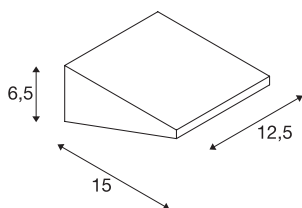

TEHNIČNI PODATKI

Št. art.	231315
IP koda	IP 44
Kategorija odpornosti proti udarcem	IK 02
Montaža	Nadgradnja
Podrobnosti montaže	Stena
Primarna nazivna napetost	220-240V ~50/60Hz
Zaščitni razred	II
El. moč	4.5 W
minimalna temperatura okolja	-25 °C
maksimalna temperatura okolja	40 °C
Stroboskopski učinek (SVM)	0.03
Lumini	400 lm
Barvna temperatura	4000 Kelvin
Barva	črna
CRI	80
LXXBXX podatki	L70B50
Življenjska doba	25000 h
Svetenje	neposredno
Širina	12.5 cm
Višina	6.5 cm
Globina	15 cm
Neto teža	0.501 kg

Svetlobnega Vira

916413	
--------	---

Bruto teža	0.61 kg
BIG WHITE Stran	780