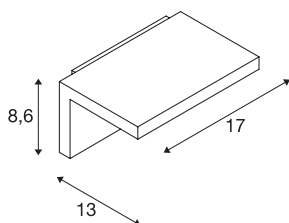

TECHNICKÁ DATA

Č. výrobku	231351
Kód IP	IP 44
Třída rázové pevnosti	IK 02
Montáž	Nástavba
Podrobnosti montáže	Stěna
Primární jmenovité napětí	220-240V ~50/60Hz
Sekundární proud / napětí	80 mA
Třída ochrany	I
Příkon	6.8 W
Minimální teplota prostředí	-20 °C
Maximální teplota prostředí	40 °C
Stroboskopický efekt (SVM)	0.03
Lumen	550 lm
Teplota barvy světla	3000 Kelvin
Úhel záření	120 °
Barva	bílá
CRI	80
Data LXXBXX	L70B50
Životnost	25000 h
Výstup světla	přímé
Šířka	17 cm
Výška	8.6 cm

Světelného Zdroje

916312	
--------	-----------------------------------------------------------------------------------

Hloubka	13 cm
Hmotnost netto	0.65 kg
Celková hmotnost	0.775 kg
BIG WHITE strana	762