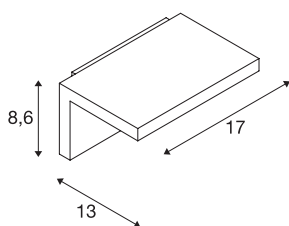

Datos técnicos

Art. N.º	231351
Código IP	IP 44
Clase de resistencia al impacto	IK 02
Montaje	Superficie
Detalles de montaje	Pared
Voltaje nominal primario	220-240V ~50/60Hz
Corriente eléctrica / Tensión secundaria	80 mA
Clase de protección	I
Potencia	6.8 W
Temperatura ambiente mínima	-20 °C
Temperatura ambiente máxima	40 °C
Efecto estroboscópico (SVM)	0.03
Flujo luminoso	550 lm
Temperatura del color de la luz	3000 Kelvin
Semiángulo de dispersión	120 °
Color	blanco
IRC	80
Datos LXXBXX	L70B50
Vida útil	25000 h
Salida de la luz	directamente
Anchura	17 cm
Altura	8.6 cm

Fuente de luz

916312	
--------	---

Profundidad	13 cm
Peso neto	0.65 kg
Peso bruto	0.775 kg
Página BIG WHITE	642