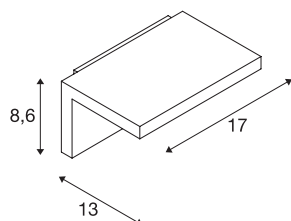

INFORMATIONS TECHNIQUES

Réf.	231351
Code IP	IP 44
Classe de résistance aux chocs	IK 02
Montage	En saillie
Détails de montage	Applique
Tension nominale primaire	220-240V ~50/60Hz
Courant / tension secondaire	80 mA
Classe de protection	I
Puissance en watts	6.8 W
Température ambiante minimale	-20 °C
Température ambiante maximale	40 °C
Effet stroboscopique (SVM)	0.03
Lumen	550 lm
Température de couleur	3000 Kelvin
Angle de rayonnement	120 °
Coloris	blanc
IRC	80
Données LXXBXX	L70B50
Durée de vie	25000 h
Sortie lumineuse	directement
Largeur	17 cm
Hauteur	8.6 cm

Source Lumineuse

916312	
--------	---

Profondeur	13 cm
Poids net	0.65 kg
Poids brut	0.775 kg
Page du BIG WHITE	762