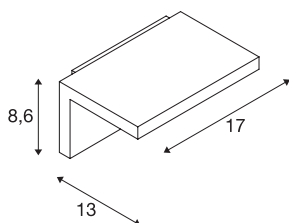

## TEKNISKE DATA

Art.nr.	231351
EL nummer	3213073
IP-kode	IP 44
Slagfasthetsklasse	IK 02
Montering	Utenpåliggende montering
Montering detaljer	Vegg
Primær merkespenning	220-240V ~50/60Hz
Sekundær strøm / spenning	80 mA
Kapslingsgrad	I
Systemeffekt	6.8 W
Minimal omgivelsestemperatur	-20 °C
Maksimal omgivelsestemperatur	40 °C
Strobeffekt (SVM)	0.03
Lysytelse	550 lm
Lysfargetemperatur	3000 Kelvin
Spredningsvinkel	120 °
Farge	hvit
CRI	80
LXXBXX-data	L70B50
Levetid	25000 h
Lysåpning	direkte
Bredde	17 cm

## Lyskilde

916312	
--------	---

Høyde	8.6 cm
Dybde	13 cm
Nettvekt	0.65 kg
Bruttvekt	0.775 kg
BIG WHITE side	762