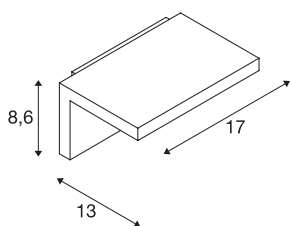

DADOS TÉCNICOS

Ref. n.º	231351
IP Code	IP 44
Classe de resistência ao impacto	IK 02
Montagem	Montagem à superfície
Pormenores da montagem	Parede
Tensão nominal primária	220-240V ~50/60Hz
Corrente / Tensão secundária	80 mA
Classe de proteção	I
Potência	6.8 W
temperatura ambiente mínima	-20 °C
temperatura ambiente máxima	40 °C
Efeito estroboscópico (SVM)	0.03
Lúmen	550 lm
Temperatura de cor da luz	3000 Kelvin
Ângulo de feixe	120 °
Cor	branco
CRI	80
Dados LXXBXX	L70B50
Vida útil	25000 h
Saída de luz	direto
Largura	17 cm
Altura	8.6 cm

Fonte de luz

916312	
--------	---

Profundidade	13 cm
Peso líquido	0.65 kg
Peso bruto	0.775 kg
Página BIG WHITE	642