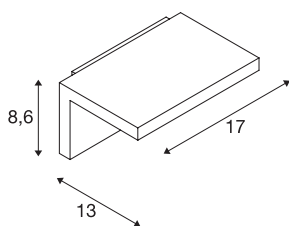

Технические характеристики

Тов. №	231351
IP Code	IP 44
Класс ударопрочности	IK 02
Сборка	Накладной
Детали сборки	Стена
Номинальное первичное напряжение	220-240V ~50/60Hz
Вторичный ток / напряжение	80 mA
Класс защиты	I
Мощность	6.8 W
Минимальная температура окружающей среды	-20 °C
Максимальная температура окружающей среды	40 °C
Стробоскопический эффект (SVM)	0.03
Световой поток	550 lm
Цветовая температура	3000 Kelvin
Половинный угол	120 °
Цвет	белый
CRI	80
LXXVXX Данные	L70B50
Срок службы	25000 h
Световое отверстие	прямой
Ширина	17 cm

Источник света

916312	
--------	---

Высота	8.6 cm
Глубина	13 cm
Вес нетто	0.65 kg
вес брутто	0.775 kg
BIG WHITE Seite	762