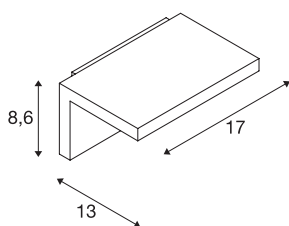

### Datos técnicos

Art. N.º	231355
Código IP	IP 44
Clase de resistencia al impacto	IK 02
Montaje	Superficie
Detalles de montaje	Pared
Voltaje nominal primario	220-240V ~50/60Hz
Corriente eléctrica / Tensión secundaria	80 mA
Clase de protección	I
Potencia	6.8 W
Temperatura ambiente mínima	-20 °C
Temperatura ambiente máxima	40 °C
Efecto estroboscópico (SVM)	0.03
Flujo luminoso	550 lm
Temperatura del color de la luz	3000 Kelvin
Semiángulo de dispersión	120 °
Color	antracita
IRC	80
Datos LXXBXX	L70B50
Vida útil	25000 h
Salida de la luz	directamente
Anchura	17 cm
Altura	8.6 cm

## Fuente de luz

916312	
--------	---

<b>Profundidad</b>	13 cm
<b>Peso neto</b>	0.646 kg
<b>Peso bruto</b>	0.773 kg
<b>Página BIG WHITE</b>	642