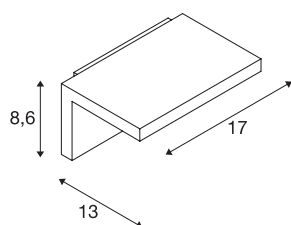

INFORMATIONS TECHNIQUES

Réf.	231355
Code IP	IP 44
Classe de résistance aux chocs	IK 02
Montage	En saillie
Détails de montage	Applique
Tension nominale primaire	220-240V ~50/60Hz
Courant / tension secondaire	80 mA
Classe de protection	I
Puissance en watts	6.8 W
Température ambiante minimale	-20 °C
Température ambiante maximale	40 °C
Effet stroboscopique (SVM)	0.03
Lumen	550 lm
Température de couleur	3000 Kelvin
Angle de rayonnement	120 °
Coloris	anthracite
IRC	80
Données LXXBXX	L70B50
Durée de vie	25000 h
Sortie lumineuse	directement
Largeur	17 cm
Hauteur	8.6 cm

Source Lumineuse

916312	
--------	---

Profondeur	13 cm
Poids net	0.646 kg
Poids brut	0.773 kg
Page du BIG WHITE	762