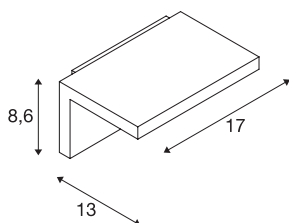

## TEKNISKE DATA

Art.nr.	231355
EL nummer	3213072
IP-kode	IP 44
Slagfasthetsklasse	IK 02
Montering	Utenpåliggende montering
Montering detaljer	Vegg
Primær merkespenning	220-240V ~50/60Hz
Sekundær strøm / spenning	80 mA
Kapslingsgrad	I
Systemeffekt	6.8 W
Minimal omgivelsestemperatur	-20 °C
Maksimal omgivelsestemperatur	40 °C
Strobeffekt (SVM)	0.03
Lysytelse	550 lm
Lysfargetemperatur	3000 Kelvin
Spredningsvinkel	120 °
Farge	antrasitt
CRI	80
LXXBXX-data	L70B50
Levetid	25000 h
Lysåpning	direkte
Bredde	17 cm

## Lyskilde

916312	
--------	---

Høyde	8.6 cm
Dybde	13 cm
Nettvekt	0.646 kg
Bruttvekt	0.773 kg
BIG WHITE side	762