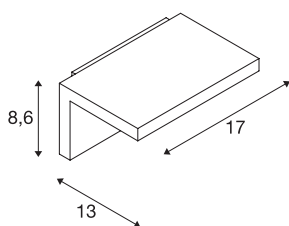

## TECHNISCHE GEGEVENS

Art.nr.	231355
IP-code	IP 44
Schokbestendigheidsklasse	IK 02
Montage	opbouw
Montagebeschrijving	wand
Primaire nominale spanning	220-240V ~50/60Hz
Secundaire stroom/spanning	80 mA
Beschermingsklasse	I
Wattage	6.8 W
minimale omgevingstemperatuur	-20 °C
maximale omgevingstemperatuur	40 °C
Stroboscopisch effect (SVM)	0.03
Lumen	550 lm
Lichtkleurtemperatuur	3000 Kelvin
Stralingshoek	120 °
Kleur	antraciet
CRI	80
LXXBXX-gegevens	L70B50
Levensduur	25000 h
Lichtuitlaat	direct
Breedte	17 cm
Hoogte	8.6 cm

## Lichtbron

916312	
--------	---

<b>Diepte</b>	13 cm
<b>Nettogewicht</b>	0.646 kg
<b>Brutogewicht</b>	0.773 kg
<b>BIG WHITE pagina</b>	762