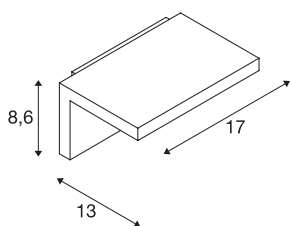

DADOS TÉCNICOS

Ref. n.º	231355
IP Code	IP 44
Classe de resistência ao impacto	IK 02
Montagem	Montagem à superfície
Pormenores da montagem	Parede
Tensão nominal primária	220-240V ~50/60Hz
Corrente / Tensão secundária	80 mA
Classe de proteção	I
Potência	6.8 W
temperatura ambiente mínima	-20 °C
temperatura ambiente máxima	40 °C
Efeito estroboscópico (SVM)	0.03
Lúmen	550 lm
Temperatura de cor da luz	3000 Kelvin
Ângulo de feixe	120 °
Cor	antracite
CRI	80
Dados LXXBXX	L70B50
Vida útil	25000 h
Saída de luz	direto
Largura	17 cm
Altura	8.6 cm

Fonte de luz

916312	
--------	---

Profundidade	13 cm
Peso líquido	0.646 kg
Peso bruto	0.773 kg
Página BIG WHITE	642