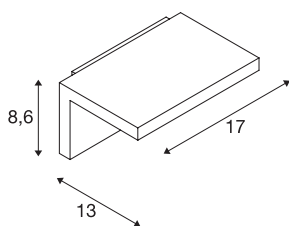

Технические характеристики

Тов. №	231355
IP Code	IP 44
Класс ударопрочности	IK 02
Сборка	Накладной
Детали сборки	Стена
Номинальное первичное напряжение	220-240V ~50/60Hz
Вторичный ток / напряжение	80 mA
Класс защиты	I
Мощность	6.8 W
Минимальная температура окружающей среды	-20 °C
Максимальная температура окружающей среды	40 °C
Стробоскопический эффект (SVM)	0.03
Световой поток	550 lm
Цветовая температура	3000 Kelvin
Половинный угол	120 °
Цвет	антрацитовый
CRI	80
LXXVXX Данные	L70B50
Срок службы	25000 h
Световое отверстие	прямой
Ширина	17 cm

Источник света

916312	
--------	---

Высота	8.6 cm
Глубина	13 cm
Вес нетто	0.646 kg
вес брутто	0.773 kg
BIG WHITE Seite	762