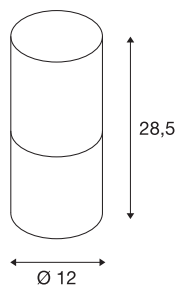

LISENNE-O

venkovní stolní lampa, TC-(D,H,T,Q)SE, kulatá, max. 23 W

Decentní stolní lampa LISENNE-O se objevuje s designem kouřového skla s podstavcem vyrobeným z bazaltu. Díky integrované patici E27 je svítidlo vhodné pro LED a úsporné žárovky. Svítidlo se připojí přímo k síťovému napětí 230 V pomocí zabudovaného přívodního vedení vč. síťového konektoru.

TECHNICKÁ DATA

Č. výrobku	231360
Počet objímek	1
Kód IP	IP 44
Třída rázové pevnosti	IK 04
Rázová pevnost	0.5 Joule
Montáž	Mobil
Primární jmenovité napětí	220-240V ~50/60Hz
Třída ochrany	I
Příkon	23 W
Barva	šedá
Svítivost	rotačně symetrický
Výstup světla	přímé – nepřímé
Výška	28.5 cm
Průměr	12 cm
Hmotnost netto	2.782 kg
Celková hmotnost	3.146 kg

Doporučená žárovka

1005268	ST58 E27 , LED světelný zdroj transparentní 7,5 W 2700 K CRI 90 320°
---------	---