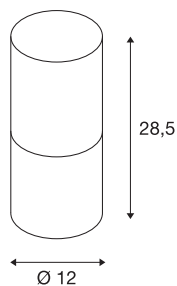

LISENNE

Outdoor Tischleuchte, TC-(D,H,T,Q)SE, rund, max. 23W

Die dezente Tischleuchte LISENNE-O erscheint in einer Rauchglas-Optik mit einem aus Basalt gefertigtem Unterbau. Durch den verbauten E27 Sockel ist die Leuchte für LED- und Energiesparleuchtmittel geeignet. Der elektrische Anschluss der Leuchte erfolgt mittels verbauter Zuleitung inkl. Netzstecker direkt an 230V Netzspannung.

TECHNISCHE DATEN

Art. Nr.	231360
Anzahl Fassungen	1
IP Code	IP 44
Schlagfestigkeitsklasse	IK 04
Schlagfestigkeit	0.5 Joule
Montage	Mobil
Primäre Nennspannung	220-240V ~50/60Hz
Schutzklasse	I
Wattage	23 W
Farbe	grau
Lichtstärkeverteilung	rotationssymmetrisch
Lichtaustritt	direkt-indirekt
Höhe	28.5 cm
Durchmesser	12 cm
Nettogewicht	2.782 kg
Bruttogewicht	3.146 kg