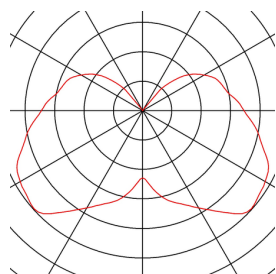

LISENNE-O

luminaria de mesa de exterior, TC-(D,H,T,Q)SE, redonda, 23 W como máximo

La elegante luminaria de mesa LISENNE-O viene con una óptica de vidrio opaco con una subestructura de basalto. Gracias al casquillo E27 incorporado, la luminaria es apta para ledes y bombillas de bajo consumo. La conexión eléctrica de la luminaria se realiza directamente a la tensión eléctrica de 230 V mediante un cable con clavija de enchufe incluida.

Datos técnicos

Art. N.º	231360
Número de casquillos	1
Código IP	IP 44
Clase de resistencia al impacto	IK 04
Resistencia al impacto	0.5 Joule
Montaje	Móvil
Voltaje nominal primario	220-240V ~50/60Hz
Clase de protección	I
Potencia	23 W
Color	gris
Distribución de la intensidad luminosa	de rotación simétrica
Salida de la luz	Directa - indirecta
Altura	28.5 cm
Diámetro	12 cm
Peso neto	2.782 kg
Peso bruto	3.146 kg

Bombilla recomendada

1005268	ST58 E27 , bombilla led - transparente 7,5 W 2700 - K CRI90 320°
---------	--