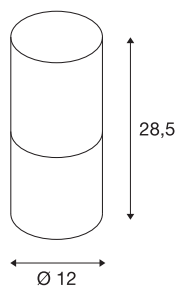

LISENNE-O

luminaria de mesa de exterior, TC-(D,H,T,Q)SE, redonda, 23 W como máximo

La elegante luminaria de mesa LISENNE-O viene con una óptica de vidrio opaco con una subestructura de basalto. Gracias al casquillo E27 incorporado, la luminaria es apta para ledes y bombillas de bajo consumo. La conexión eléctrica de la luminaria se realiza directamente a la tensión eléctrica de 230 V mediante un cable con clavija de enchufe incluida.

Datos técnicos

Art. N.º	231360
Número de casquillos	1
Código IP	IP 44
Clase de resistencia al impacto	IK 04
Resistencia al impacto	0.5 Joule
Montaje	Móvil
Voltaje nominal primario	220-240V ~50/60Hz
Clase de protección	I
Potencia	23 W
Color	gris
Distribución de la intensidad luminosa	de rotación simétrica
Salida de la luz	Directa - indirecta
Altura	28.5 cm
Diámetro	12 cm
Peso neto	2.782 kg
Peso bruto	3.146 kg

Bombilla recomendada

1005268	ST58 E27 , bombilla led - transparente 7,5 W 2700 - K CRI90 320°
---------	--