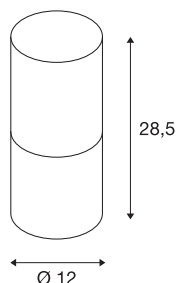

## LISENNE-O

Outdoor bordlampe, TC-(D,H,T,Q)SE, rund, maks. 23 W

Den diskrete bordarmaturet LISENNE-O har røykglass og en underdel av basalt. Den integrerte E27-sokkelen gjør armaturet velegnet for LED- og sparelyskilder. armaturet kobles direkte til 230 V nettspenning via integrert ledning med støpsel.

### TEKNISKE DATA

Art.nr.	231360
Antall lyskilder	1
IP-kode	IP 44
Slagfasthetsklasse	IK 04
Slagfasthet	0.5 Joule
Montering	Mobil
Primær merkespenning	220-240V ~50/60Hz
Kapslingsgrad	I
Systemeffekt	23 W
Farge	grå
Lysstyrkefordeling	rotasjonssymmetrisk
Lysåpning	direkte - indirekte
Høyde	28.5 cm
Diameter	12 cm
Nettvekt	2.782 kg
Bruttovekt	3.146 kg

## Tilbehør

1005268	ST58 E27 , LED-lyskilde klar 7,5 W 2700 K CR190 320 °
---------	---