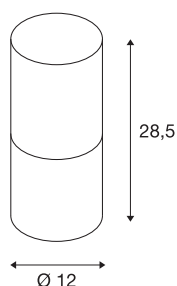

## LISENNE-O

outdoor tafellamp, TC-(D,H,T,Q)SE, rond, max. 23W

De discrete LISENNE-O tafellamp met rookglasoptiek heeft een onderbouw van basalt. Door de geïnstalleerde E27 fitting is de lamp geschikt voor LED- en energiespaarlampen. Met behulp van de toevoerleiding met geïntegreerde stekker wordt de lamp rechtstreeks aangesloten op 230V netspanning.

## TECHNISCHE GEGEVENS

Art.nr.	231360
Aantal fittingen	1
IP-code	IP 44
Schokbestendigheidsklasse	IK 04
Schokbestendigheid	0.5 Joule
Montage	mobiel
Primaire nominale spanning	220-240V ~50/60Hz
Beschermingsklasse	I
Wattage	23 W
Kleur	grijs
Lichtsterkteverdeling	rotatiesymmetrisch
Lichtuitlaat	direct-indirect
Hoogte	28.5 cm
Diameter	12 cm
Nettogewicht	2.782 kg
Brutogewicht	3.146 kg