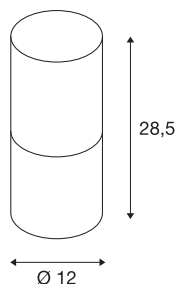

LISENNE-O

lampa stołowa outdoor, TC-(D,H,T,Q)SE, okrągła, maks. 23W

Subtelna lampa stołowa LISENNE-O ma klosz z przydymionego szkła oraz bazaltową podstawę. Dzięki zamontowanej oprawie E27 lampa nadaje się do żarówek LED i energooszczędnych. Lampę podłącza się przewodem zasilającym z wtyczką sieciową bezpośrednio do napięcia sieciowego 230V.

DANE TECHNICZNE

Nr artykułu	231360
Liczba opraw	1
Kod IP	IP 44
Klasa odporności na uderzenia	IK 04
Odporność na uderzenia	0.5 Joule
Montaż	Wersja przenośna
Pierwotne napięcie znamionowe	220-240V ~50/60Hz
Klasy ochrony	I
Wydajność	23 W
Kolor	szary
Rozkład natężenia oświetlenia	Symetryczne obracanie
Emisja światła	bezpośrednie - pośrednie
Wysokość	28.5 cm
średnica	12 cm
Waga netto	2.782 kg
Waga brutto	3.146 kg